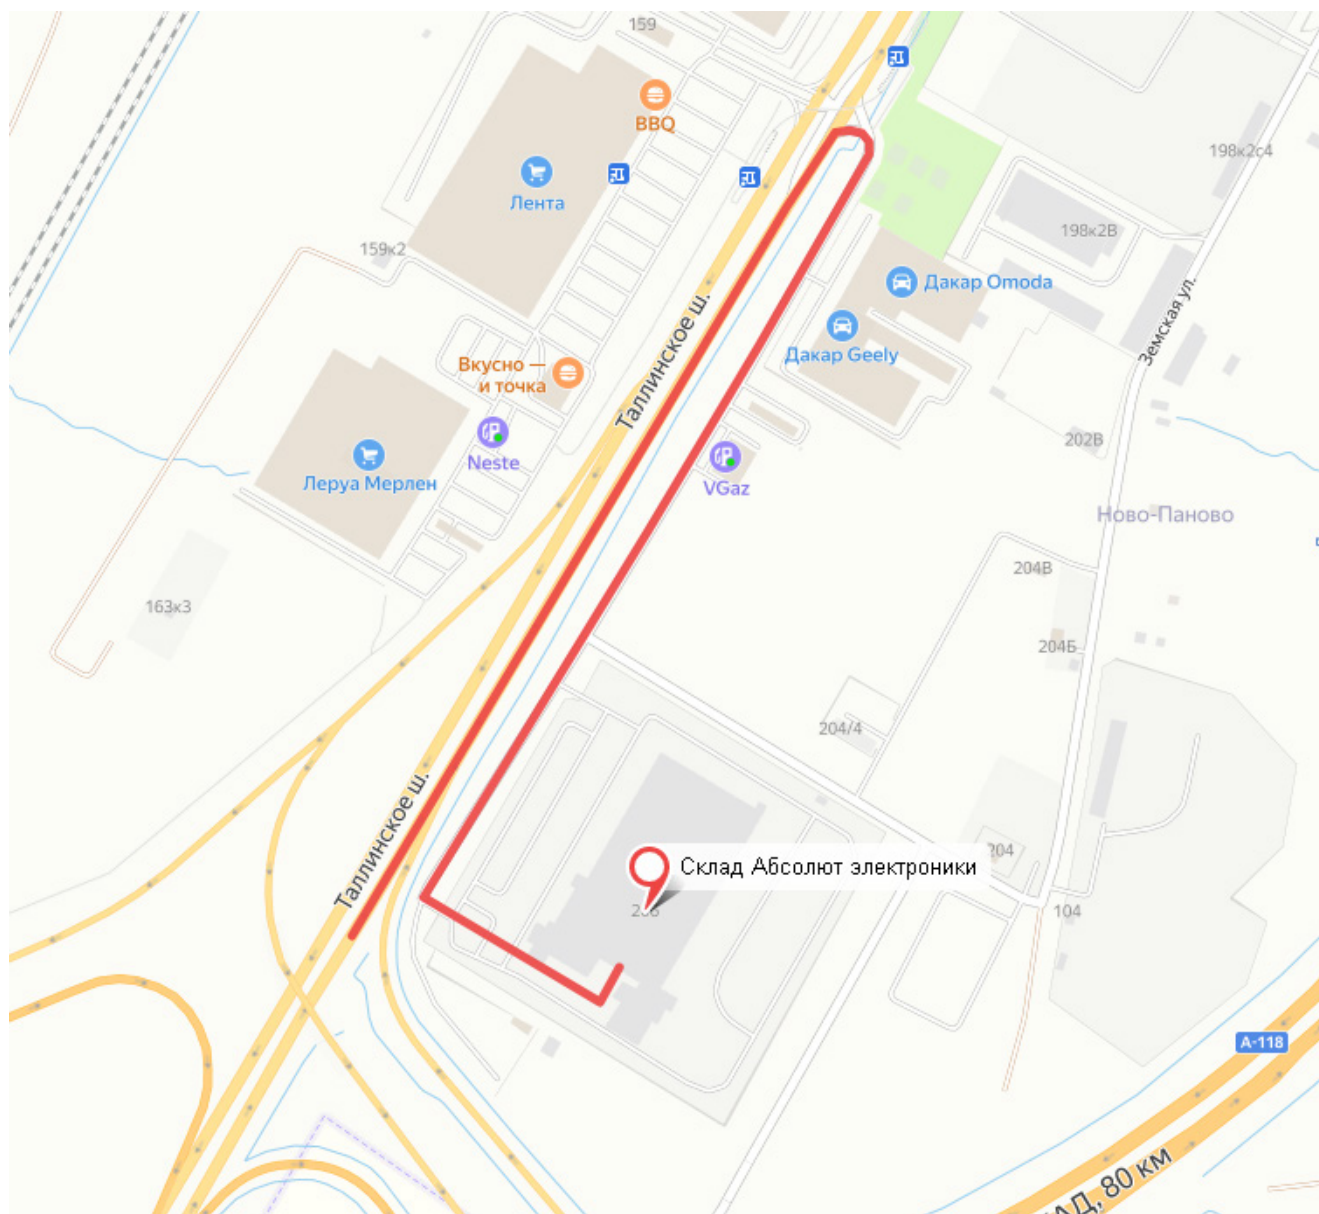

СХЕМА ПРОЕЗДА на склад ООО «АБСОЛЮТ ЭЛЕКТРОНИКА»

Адрес склада:

Санкт-Петербург, Таллинское шоссе 206

Часы работы с 8-00 до 16-00 (Будние дни)

Предварительный звонок при въезде на склад не требуется.

тел. офиса: +7(812)380-95-98

Для проезда к складу Абсолют электроники необходимо:

- 1. После съезда с Таллинского шоссе, позвонить в калитку, дождаться подъема шлагбаума.**
- 2. Заехать на территорию, к крыльцу с пандусом.**
- 3. У охраны на проходной оформить пропуск на склад Абсолют электроники, вам откроют ворота.**
- 4. После оформления пропуска проехать к зоне погрузки № 6 для получения товара.**